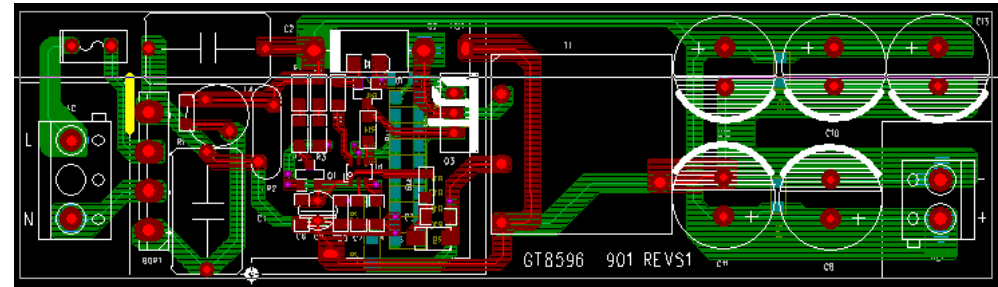

## 型号 Model: GT8596

非调光	No - dimmable
输入电压: 185~264V/50~60Hz	Input voltage : 185~264V/ 50~60Hz
输出功率: ≤100W	Output power : ≤100W
输出电压: 90~100V	Output voltage : 90~100V
输出电流: 1000mA +/-5%	Output current: 1000mA +/-5%
转换效率: ≥85%	Efficiency : ≥85%
功率因数: >0.9	Power factor : >0.9
电流谐波: <25%/230Vac	THD :<25%/230Vac
最大尺寸: L*W*H(150*40*28)mm 外壳尺寸	Max size : L*W*H(150*40*28)mm housing

LED灯带专用